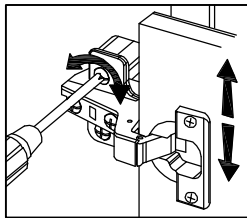

ЛІЛЕЯ нова

5см.