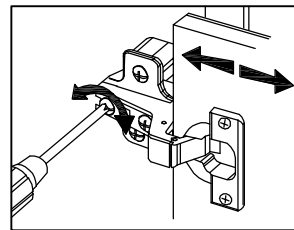

Спальня "ЛІЛЕЯ нова"

Комод

Довжина - 1334мм; висота - 811мм; глибина - 404мм.

№ п/п	Назва деталей	Розміри деталей виробу в мм	К-ть, шт.
1	Боковина ліва	754x380	1
2	Боковина права	754x380	1
3	Стойка ліва	754x380	1
4	Стойка права	754x380	1
5	Криша	1334x400	1
6	Дно	1330x380	1
7	Стяжка шух.	377x110	4
8	Фронт шух.	446x188	4
9	Боковина шух. ліва	350x110	4
10	Боковина шух. права	350x110	4
11	Полка	415x360	4
12	Дверка ліва	436x764	1
13	Дверка права	436x764	1
14	ДВП	407x353	4
15	ДВП	450x782	1
16	ДВП	438x782	2

4cm.

ЛІЛЕЯ нова

ЛІЛЕЯ нова

5см.