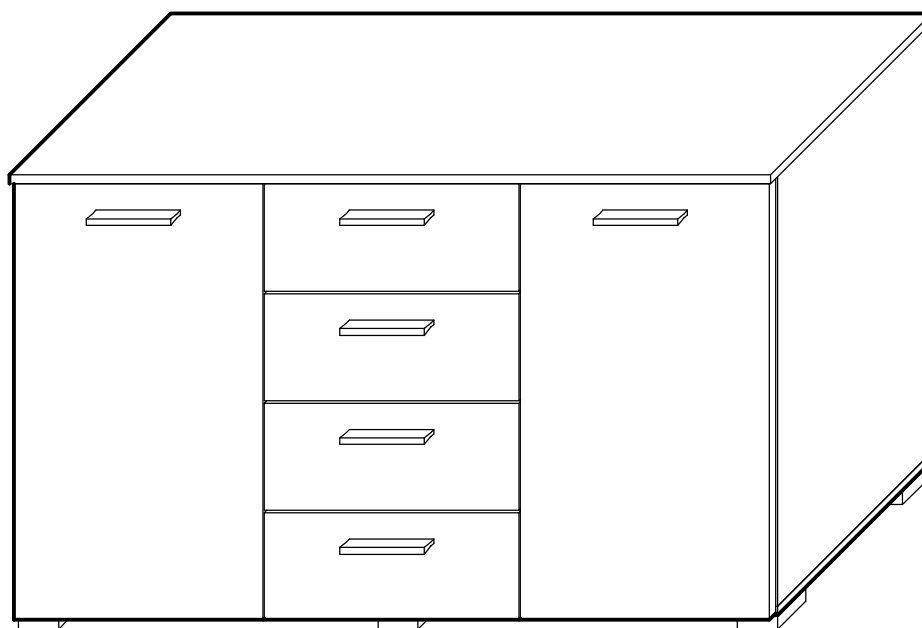

Спальня "ЛІЛЕЯ нова"

Комод

Довжина - 1334мм; висота - 811мм; глибина - 404мм.

№ п/п	Назва деталей	Розміри деталей виробу в мм	К-ть, шт.
1	Боковина ліва	754x380	1
2	Боковина права	754x380	1
3	Стойка ліва	754x380	1
4	Стойка права	754x380	1
5	Криша	1334x400	1
6	Дно	1330x380	1
7	Стяжка шух.	377x110	4
8	Фронт шух.	446x188	4
9	Боковина шух. ліва	350x110	4
10	Боковина шух. права	350x110	4
11	Полка	415x360	4
12	Дверка ліва	436x764	1
13	Дверка права	436x764	1
14	ДВП	407x353	4
15	ДВП	450x782	1
16	ДВП	438x782	2

4cm.

ЛІЛЕЯ нова

ЛІЛЕЯ нова

5см.