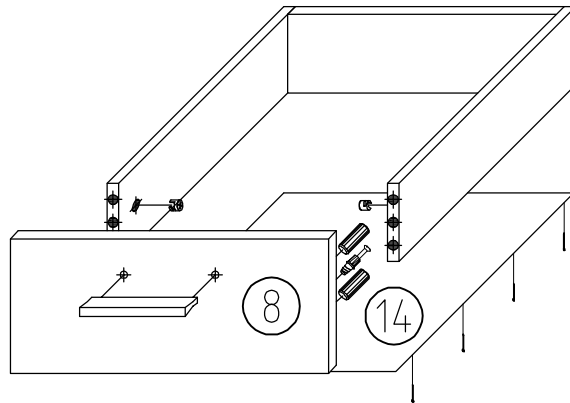

Спальня "ЛІЛЕЯ нова"

Комод

Довжина - 1334мм; висота - 811мм; глибина - 404мм.

№ п/п	Назва деталей	Розміри деталей виробу в мм	К-ть, шт.
1	Боковина ліва	754x380	1
2	Боковина права	754x380	1
3	Стойка ліва	754x380	1
4	Стойка права	754x380	1
5	Криша	1334x400	1
6	Дно	1330x380	1
7	Стяжка шух.	377x110	4
8	Фронт шух.	446x188	4
9	Боковина шух. ліва	350x110	4
10	Боковина шух. права	350x110	4
11	Полка	415x360	4
12	Дверка ліва	436x764	1
13	Дверка права	436x764	1
14	ДВП	407x353	4
15	ДВП	450x782	1
16	ДВП	438x782	2

4cm.

ЛІЛЕЯ нова

ЛІЛЕЯ нова

5см.