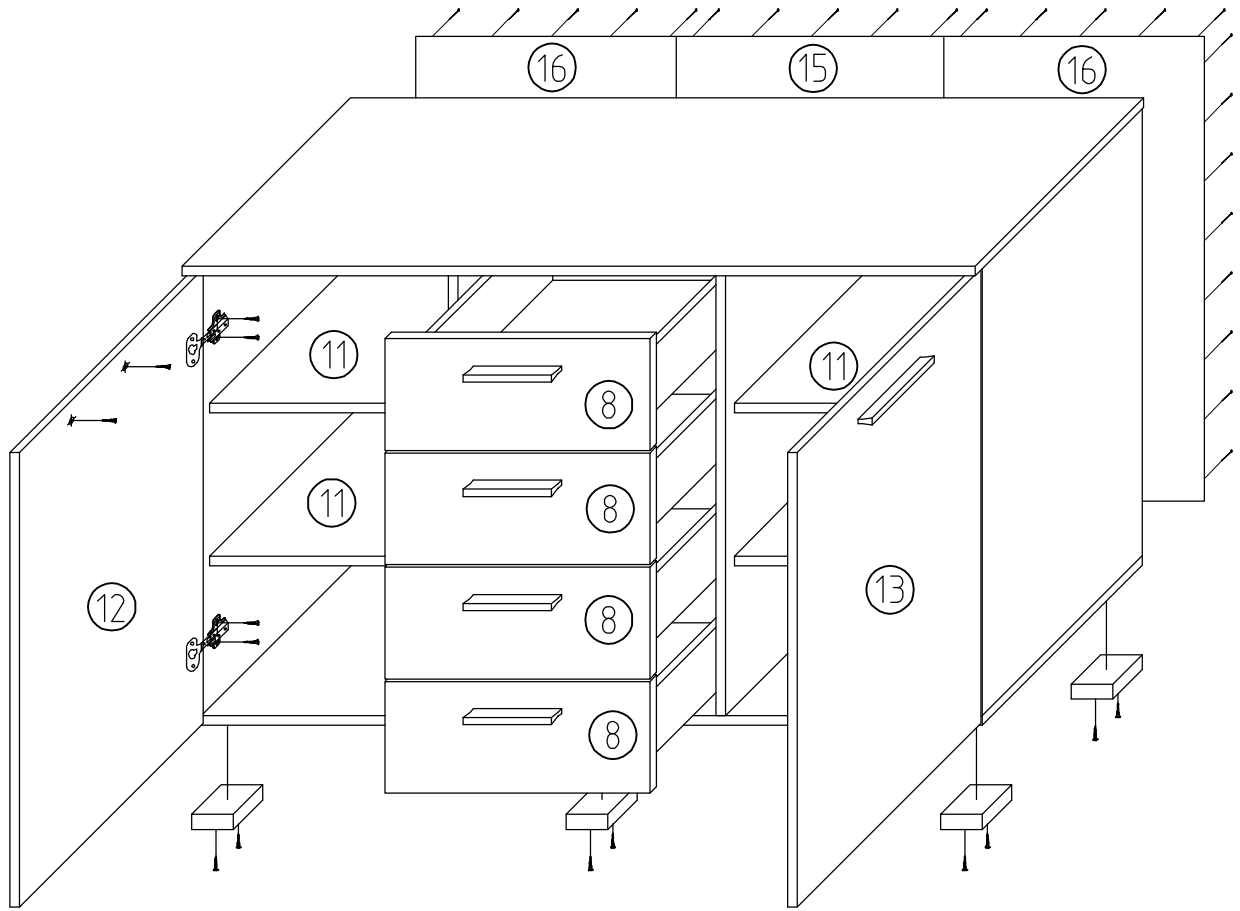

Спальня "ЛІЛЕЯ нова"

Комод

Довжина - 1334мм; висота - 811мм; глибина - 404мм.

№ п/п	Назва деталей	Розміри деталей виробу в мм	К-ть, шт.
1	Боковина ліва	754x380	1
2	Боковина права	754x380	1
3	Стойка ліва	754x380	1
4	Стойка права	754x380	1
5	Криша	1334x400	1
6	Дно	1330x380	1
7	Стяжка шух.	377x110	4
8	Фронт шух.	446x188	4
9	Боковина шух. ліва	350x110	4
10	Боковина шух. права	350x110	4
11	Полка	415x360	4
12	Дверка ліва	436x764	1
13	Дверка права	436x764	1
14	ДВП	407x353	4
15	ДВП	450x782	1
16	ДВП	438x782	2

4cm.

ЛІЛЕЯ нова

ЛІЛЕЯ нова

5см.