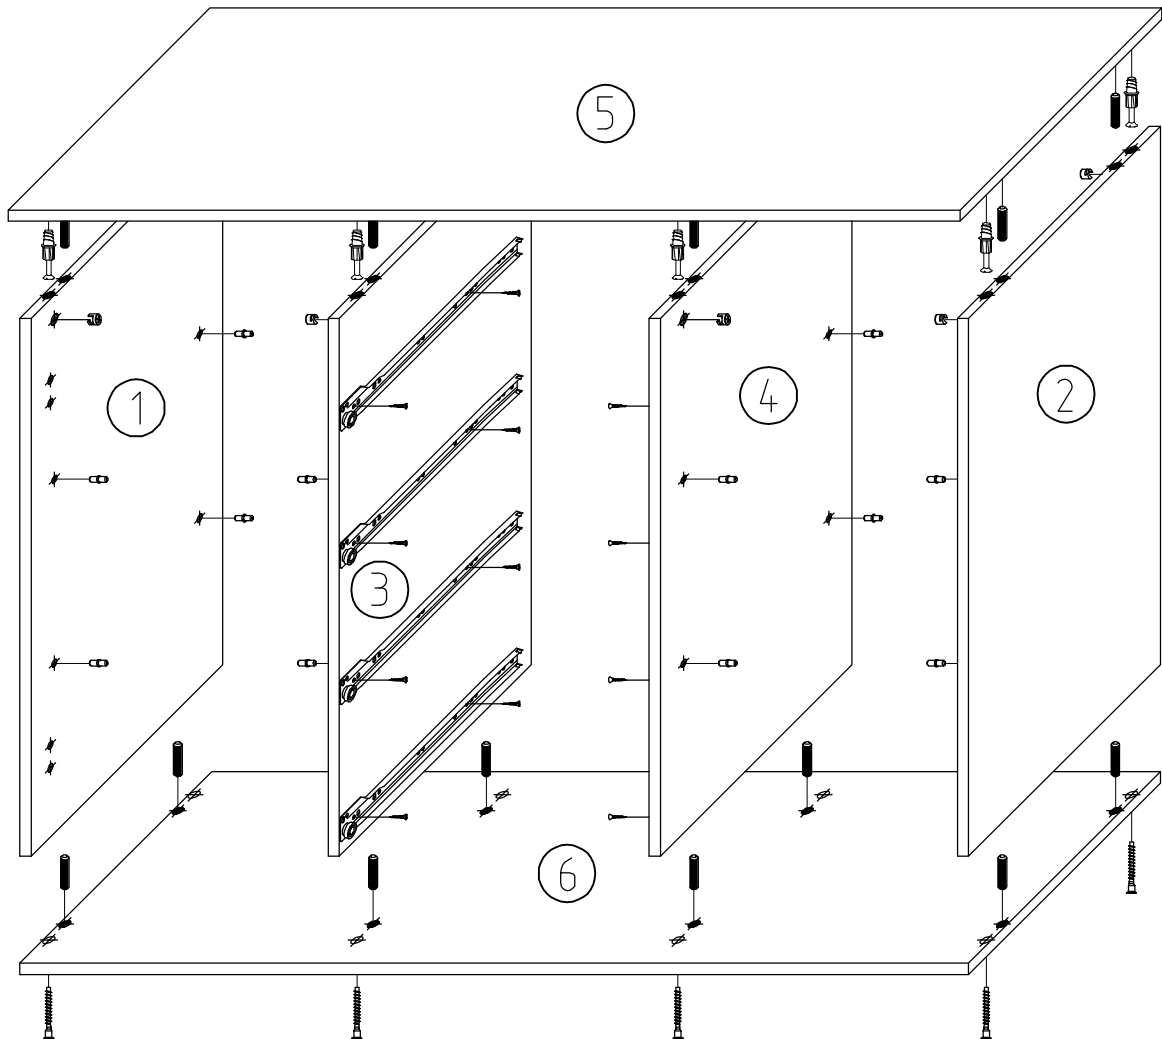

Спальня "ЛІЛЕЯ нова"

Комод

Довжина - 1334мм; висота - 811мм; глибина - 404мм.

№ п/п	Назва деталей	Розміри деталей виробу в мм	К-ть, шт.
1	Боковина ліва	754x380	1
2	Боковина права	754x380	1
3	Стойка ліва	754x380	1
4	Стойка права	754x380	1
5	Криша	1334x400	1
6	Дно	1330x380	1
7	Стяжка шух.	377x110	4
8	Фронт шух.	446x188	4
9	Боковина шух. ліва	350x110	4
10	Боковина шух. права	350x110	4
11	Полка	415x360	4
12	Дверка ліва	436x764	1
13	Дверка права	436x764	1
14	ДВП	407x353	4
15	ДВП	450x782	1
16	ДВП	438x782	2

4cm.

ЛІЛЕЯ нова

ЛІЛЕЯ нова

5см.