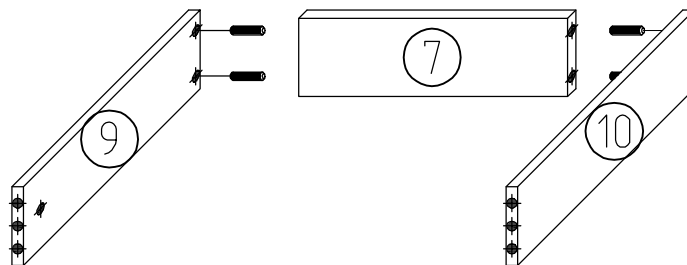

Спальня "ЛІЛЕЯ нова"

Комод

Довжина - 1334мм; висота - 811мм; глибина - 404мм.

№ п/п	Назва деталей	Розміри деталей виробу в мм	К-ть, шт.
1	Боковина ліва	754x380	1
2	Боковина права	754x380	1
3	Стойка ліва	754x380	1
4	Стойка права	754x380	1
5	Криша	1334x400	1
6	Дно	1330x380	1
7	Стяжка шух.	377x110	4
8	Фронт шух.	446x188	4
9	Боковина шух. ліва	350x110	4
10	Боковина шух. права	350x110	4
11	Полка	415x360	4
12	Дверка ліва	436x764	1
13	Дверка права	436x764	1
14	ДВП	407x353	4
15	ДВП	450x782	1
16	ДВП	438x782	2

4cm.

ЛІЛЕЯ нова

ЛІЛЕЯ нова

5см.